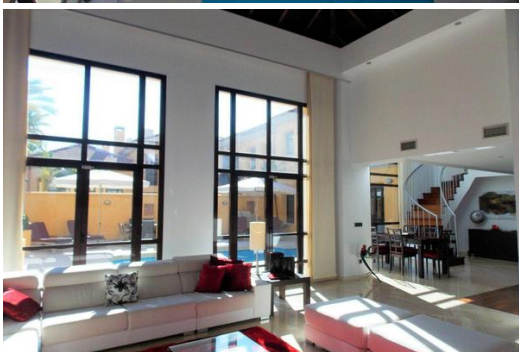

Adosada en alquiler Marbella cerca del mar

España, Marbella, Nueva Andalucía, Bahía de Banús

Casa Adosada - REF: TGS-A1337

Nº dormitorios: 4

Nº de baños: 3

Nº de personas: 8

Aparcamiento

M² vivienda: 300 m²