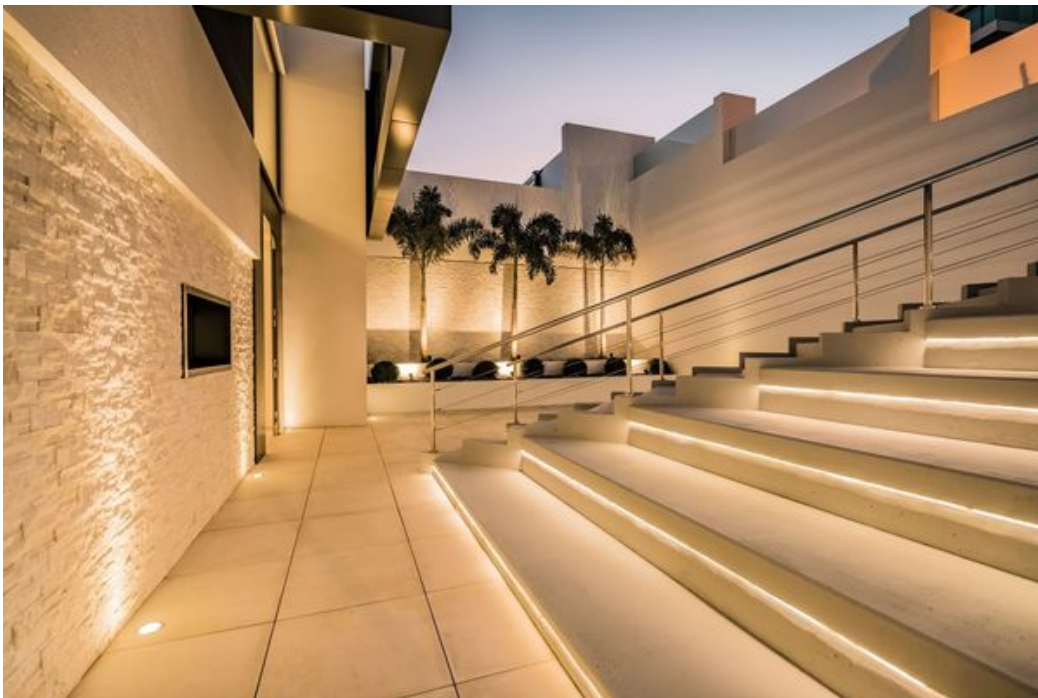

# Impresionante nueva villa de lujo moderna

España, Benahavís

Villa - REF: TGS-A1245

**Precio: 2.590.000 €**

Comunidad: 224 € / Mes

Impuesto (IBI): 249 €

Nº dormitorios: 4

Nº de baños: 4

M² vivienda: 510 m²

M² parcela: 1339 m²

M² terraza: 52 m²

Piscina privada

Jardín privado

ALZADO NOROESTE

ALZADO NOROESTE