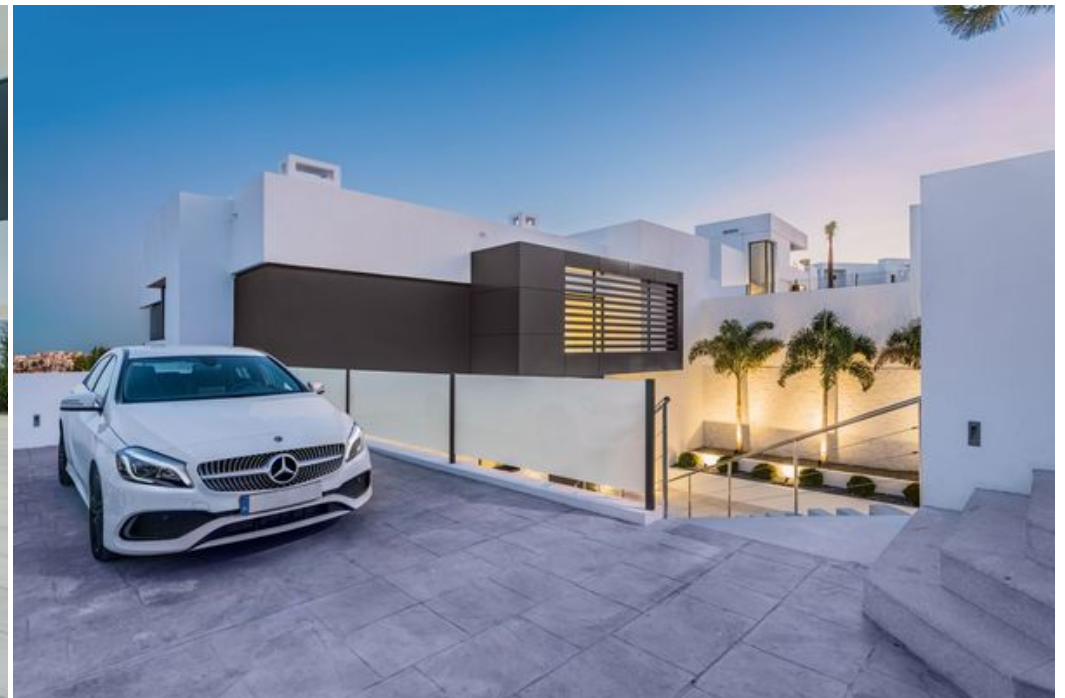

# Impresionante nueva villa de lujo moderna

España, Benahavís

Villa - REF: TGS-A1245

**Precio: 2.590.000 €**

Comunidad: 224 € / Mes

Impuesto (IBI): 249 €

Nº dormitorios: 4

Nº de baños: 4

M² vivienda: 510 m²

M² parcela: 1339 m²

M² terraza: 52 m²

Piscina privada

Jardín privado

ALZADO NOROESTE

ALZADO NOROESTE