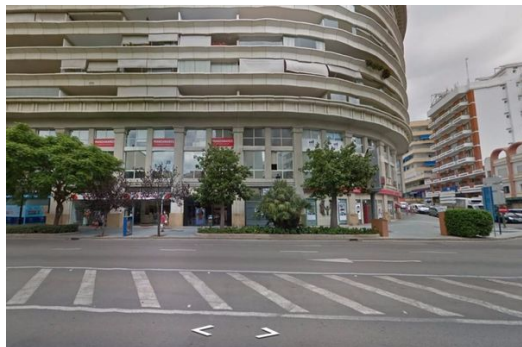

Local en Ricardo Soriano - Marbella

España, Marbella

Local - REF: TGS-A1209

M² parcela: 168 m²

Distancia al mar: 500m

Distancia al centro: 1km