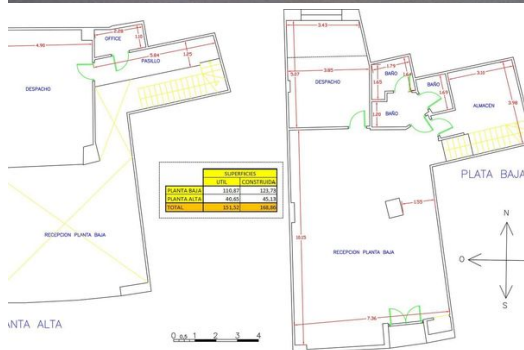

Local en Ricardo Soriano - Marbella

España, Marbella

Local - REF: TGS-A1209

M² parcela: 168 m²

Distancia al mar: 500m

Distancia al centro: 1km